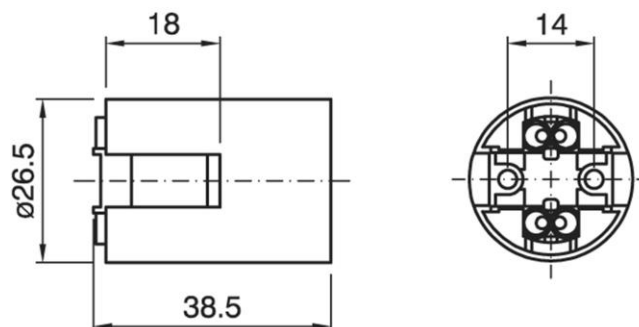

50/T150/WH/M/LAPHOLDER/E12

Cod. 024006

Portalampane monocorpo liscio

One-piece lampholder with plain outer shell

Prodotto in esaurimento / till stock ends

Varianti - Variants

Cod. 024007 - nero / black

Cod. 024006

Materiale	Material	termoplastico / thermoplastic resin
Attacco lampada	Lamp socket	E12
Tensione nominale	Rated voltage	125V
Temperatura nominale	Marking temperature	150°C
Potenza nominale	Rated power	75 W
Trattamento/Colore	Color/Treatment	bianco / white
Tipo e sezione cavi	Type and cable cross sections	rigidi o flessibili di sezione AWG 18 - spelatura 10 mm. / rigid or flexible cable with cross-section AWG 18 - stripping cable 10 mm.
Morsetti	Terminals	automatici / spring type
Fissaggio/Connessione	Fixing/connection	con fori passanti per viti autofilettanti Ø 3mm e interasse 14mm o cappelli a scatto / through holes for Ø3 mm self-threading screws or with snap-on domes
Peso pezzo	Item weight	14,9 g.
Pz. per confezione	Pieces per unit	1000
Dimensione confezione	Size of packaging	32,5 x 37,5 x 28 cm