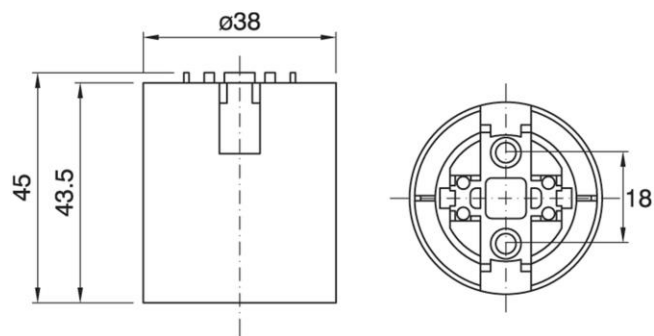

80/T150/BL/M/LHD/E26

Cod. 023999

Portalampane monocolpo liscio

One-piece thermoplastic lampholder with plain outer shell

Varianti - Variants

Cod. 023998 - bianco / white

Cod. 023999

Materiale	Material	termoplastico / thermoplastic resin
Attacco lampada	Lamp socket	E26
Tensione nominale	Rated voltage	250V
Temperatura nominale	Marking temperature	150°C
Potenza nominale	Rated power	660 W
Trattamento/Colore	Color/Treatment	nero / black
Tipo e sezione cavi	Type and cable cross sections	rigidi o flessibili di sezione AWG 18 - spelatura 10 mm. / rigid or flexible cable with cross-section AWG 18 - stripping cable 10 mm.
Morsetti	Terminals	automatici / spring type
Fissaggio/Connessione	Fixing/connection	con fori passanti per viti autofilettanti Ø4mm e interasse 18mm o cappelli a scatto / through holes for M4 screws or with snap-on domes
Peso pezzo	Item weight	25,6 g.
Pz. per confezione	Pieces per unit	500
Dimensione confezione	Size of packaging	40 x 38,5 x 29 cm